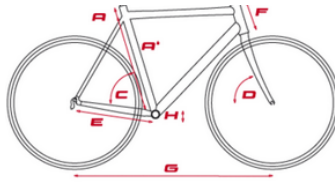

## EQUIPMENT LTD CLS PRO

Grey White Print

[+ compare bikes](#)

-  Alu Lite Trekking
-  Grey White Print
-  46, 50, 54, 58, 62; Lady: 46, 50, 54
-  Suntour NEX4010
-  FSA NO. 10 semi-integrated
-  Easton EA30, 25.4mm
-  Easton EA30 Riser
-  CUBE Double Doumeter
-  Shimano Alivio RD-M410 Top Normal
-  Shimano FD-M310 Top Swing, 34.9mm
-  Shimano Alivio SL-M410 8-Speed
-  Shimano 445 hydr. Disc Brake (160/160)
-  Shimano FC-M311 48x38x28T., 170mm, Shimano BB-UN26, Chainguard
-  Shimano CS-HG30 11-30T., 8-Speed
-  KMC Z7
-  Schwalbe CX Comp
-  Schürmann Yak 622 Disc
-  Shimano HB-RM65
-  Shimano FH-RM65
-  DT Industry 2.0 silver
-  Schwalbe Impac AV17
-  Schwalbe 22-622
-  Fasten Alloy
-  Scape Active 5
-  RFR Complight 31.6mm
-  Scape Varioclose 34.9mm
-  13,8 kg / Lady: 13,1 kg
-  # 231001

Framesize		46cm	50cm	54cm	58cm	62cm
Seat tube	A	440	480	520	560	600
Seat tube center-center	A'	388	428	468	508	548
Top tube	B	547	561	575	590	599
Top tube horizontal	B'	570	585	600	615	622
Seat tube angle	C	73	73	73	73	73
Head tube angle	D	71	71	71	71	71
Chainstays	E	445	445	445	445	445
Head tube	F	105	120	140	160	180
Wheelbase	G	1054	1069	1085	1101	1109
BB-Height to hub	H	-60	-60	-60	-60	-60